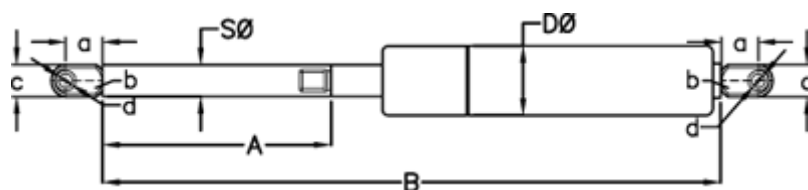

Varenummer: 049053RE0600P1T1

Beskrivelse: Stabilus Lift-O-Mat Gasfjeder 9053RE-P1T1 0600N
03 08 120 0600 - Rustfast AISI 316

Mål

A = 120

a = 18

b = 10

B = 289 +/-2

c = 15

d = 8.1

D Ø = 18

Note = -

S Ø = 8